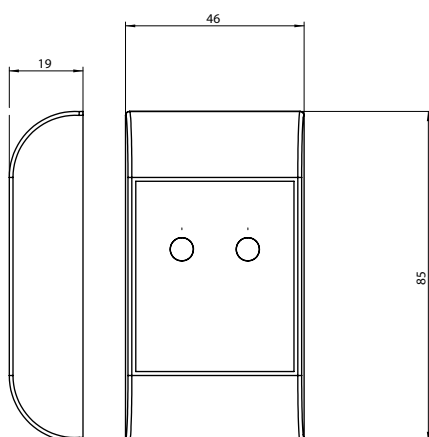

ASSA ABLOY Pando™ Mini Go

ASSA ABLOY
Opening Solutions

Generisk kortläsare utan knappsats

Data

- Spänningsmatning: 12 – 24V DC
- Strömförbrukning Min: 20mA, Max: 40mA
- Vikt: 60 g
- Mått (mm): B 46 x H 85 x D 19
- Temperaturområde: -30°C till +70°C
- Luftfuktighet: 5% - 95%
- IP-klassning: IP44, IP54 med Pando Mini Gasket
- Vandalskyddsklass med vandalskydd: IK8

Kommunikation

- Lästeknologi: Generisk 13,56MHz (Mifare Classic, Mifare Ultralight (UID), Mifare DESFire EV1/EV2/EV3, NFC, iClass och SEOS)
- Lästeknologi BLE: SEOS
- 1 st CAN (Hi-O)
- Hi-O till DAC530/DAC564 eller LCU9101

Intyg/Certifikat

- CE

Material

- ABS-NCS
- Kretskort halon-/halogenfri
- OS: FreeRTOS (www.freertos.org)

Indikeringar

- Diod indikerar: giltigt/ogiltigt kort/tag, låst/olåst
- Kortavläsningspip, samt giltigt/ogiltigt dur och moll ljud (anpassad för personer med funktionsnedsättning)

Övrigt

- Inbyggd lägesensor som agerar sabotagelarm om läsaren flyttar sig
- Läsavstånd med mobil (BLE) är beroende på modell, max ca 8m

Artikelnummer

- ASSA ABLOY Pando Mini Go, Svart
  S559 883 084, E58 719 38

Tillbehör

- ASSA ABLOY Pando Mini skal i olika färger
- ASSA ABLOY Vandal protection Pando Mini
  S559 683 984, E58 707 97
- ASSA ABLOY Pando Mini Gasket S559688998
- Key Setupkort, Mobile Access S559886085

Skal