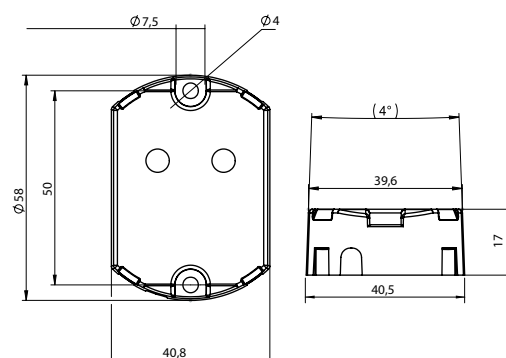

Läsare

ASSA ABLOY Opening Solutions Sweden
P.O. Box 371
SE-631 05 Eskilstuna
Sweden

Phone +46 (0)16 17 70 00

Customer support:

Phone intl. +46 (0)16 17 71 00

Phone nat. 0771-640 640

helpdesk.se.openingsolutions@assaabloy.com
assaabloy.se