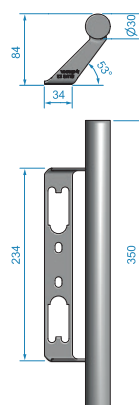

Draghandtag | SLUG 14

- Draghandtag med enkelt montage under cylinderbehör
- Passar samtliga låshus med centrumhålvstånd 111 mm.

| Art nr | Material | Ytbehandling | Diameter | L = mm |
|--------|--------------------------|---------------|----------|--------|
| 935850 | Rostfritt stål (AISI304) | Elektroplerad | 30 | 320 |
| 935855 | Rostfritt stål (AISI304) | Borstad | 30 | 320 |

SLUG 15 och 17 på Kronofogdens dörr i Jönköping.

Se Klas presentera SLUG-familjen på YouTube eller roca.se

Draghandtag | SLUG 13

- Draghandtag med enkelt montage under cylinderbehör
- Passar samtliga låshus med centrumhålavstånd 111 mm.

| Art nr | Material | Ytbehandling | Diameter | L = mm |
|--------|--------------------------|----------------|----------|--------|
| 935810 | Rostfritt stål (AISI304) | Elektropolerad | 30 | 300 |
| 935840 | Rostfritt stål (AISI304) | Borstad | 30 | 300 |

Draghandtag | SLUG 12

- Draghandtag med enkelt montage under smalprofilbehör
- Passar smalprofilbehör S3, S4 och säkerhetsbehör SCD.
- Symetriskt urtag vid montage och för smalprofilbehören

| Art nr | Material | Ytbehandling | Diameter | L = mm |
|--------|--------------------------|----------------|----------|--------|
| 935800 | Rostfritt stål (AISI304) | Elektropolerad | 30 | 350 |
| 935835 | Rostfritt stål (AISI304) | Borstad | 30 | 350 |