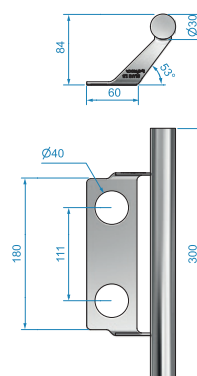

Draghandtag | SLUG 14

- Draghandtag med enkelt montage under cylinderbehör
- Passar samtliga låshus med centrumhålvstånd 111 mm.

| Art nr | Material | Ytbehandling | Diameter | L = mm |
|--------|--------------------------|---------------|----------|--------|
| 935850 | Rostfritt stål (AISI304) | Elektroplerad | 30 | 320 |
| 935855 | Rostfritt stål (AISI304) | Borstad | 30 | 320 |

SLUG 15 och 17 på Kronofogdens dörr i Jönköping.

Se Klas presentera SLUG-familjen på YouTube eller roca.se

Draghandtag | SLUG 13

- Draghandtag med enkelt montage under cylinderbehör
- Passar samtliga låshus med centrumhålavstånd 111 mm.

| Art nr | Material | Ytbehandling | Diameter | L = mm |
|--------|--------------------------|----------------|----------|--------|
| 935810 | Rostfritt stål (AISI304) | Elektropolerad | 30 | 300 |
| 935840 | Rostfritt stål (AISI304) | Borstad | 30 | 300 |

Draghandtag | SLUG 12

- Draghandtag med enkelt montage under smalprofilbehör
- Passar smalprofilbehör S3, S4 och säkerhetsbehör SCD.
- Symetriskt urtag vid montage och för smalprofilbehören

| Art nr | Material | Ytbehandling | Diameter | L = mm |
|--------|--------------------------|----------------|----------|--------|
| 935800 | Rostfritt stål (AISI304) | Elektropolerad | 30 | 350 |
| 935835 | Rostfritt stål (AISI304) | Borstad | 30 | 350 |