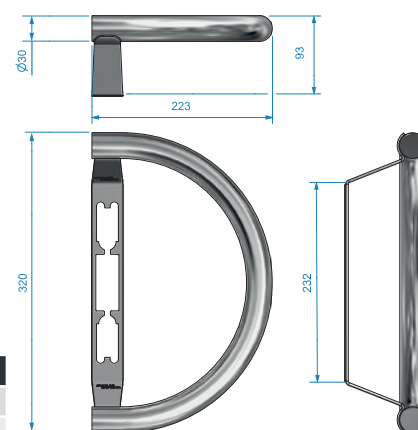

SLUG_{by}

ROCCA[®]

SLUG DRAGHANDTAG
- omfamnande handtag för dörren

SLUG by ROCA

SLUG-familjen rostfria draghandtag

- Enkelt montage
- Ingen håltagning eller åverkan på dörrbladet krävs vid montage
- Helt i borstad eller elektroplerat rostfritt stål
- Allergivänliga och testade mot nickel - NI Safe
- Mönsterskyddad design (RCD #003123694)

Draghandtag | SLUG 17

- Draghandtag med enkelt montage under nödutrymningsbeslag modell 179
- Passar låskista med 50 eller 70 dorn vid montage på standard ytterdörr.

| Art nr | Material | Ytbehandling | Diameter | L = mm |
|--------|--------------------------|---------------|----------|--------|
| 935820 | Rostfritt stål (AISI304) | Elektroplerad | 30 | 320 |
| 935830 | Rostfritt stål (AISI304) | Borstad | 30 | 320 |

Draghandtag | SLUG 15

- Draghandtag med enkelt montage under nödutrymningsbeslag för smalprofil 179 S3, S4 och säkerhetsbehör SCD.
- Symmetriskt urtag vid montage och för smalprofilbehören

| Art nr | Material | Ytbehandling | Diameter | L = mm |
|--------|--------------------------|---------------|----------|--------|
| 935825 | Rostfritt stål (AISI304) | Elektroplerad | 30 | 320 |
| 935845 | Rostfritt stål (AISI304) | Borstad | 30 | 320 |

Draghandtag | SLUG 14

- Draghandtag med enkelt montage under cylinderbehör
- Passar samtliga låshus med centrumhålvstånd 111 mm.

| Art nr | Material | Ytbehandling | Diameter | L = mm |
|--------|--------------------------|---------------|----------|--------|
| 935850 | Rostfritt stål (AISI304) | Elektroplerad | 30 | 320 |
| 935855 | Rostfritt stål (AISI304) | Borstad | 30 | 320 |