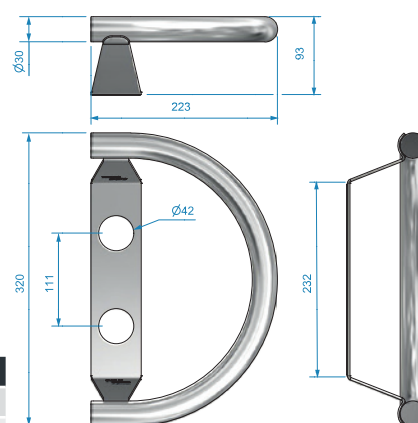

Draghandtag | SLUG 17

- Draghandtag med enkelt montage under nödutrymningsbeslag modell 179
- Passar låskista med 50 eller 70 dorn vid montage på standard ytterdörr.

| Art nr | Material | Ytbehandling | Diameter | L = mm |
|--------|--------------------------|---------------|----------|--------|
| 935820 | Rostfritt stål (AISI304) | Elektroplerad | 30 | 320 |
| 935830 | Rostfritt stål (AISI304) | Borstad | 30 | 320 |

Draghandtag | SLUG 15

- Draghandtag med enkelt montage under nödutrymningsbeslag för smalprofil 179 S3, S4 och säkerhetsbehör SCD.
- Symmetriskt urtag vid montage och för smalprofilbehören

| Art nr | Material | Ytbehandling | Diameter | L = mm |
|--------|--------------------------|---------------|----------|--------|
| 935825 | Rostfritt stål (AISI304) | Elektroplerad | 30 | 320 |
| 935845 | Rostfritt stål (AISI304) | Borstad | 30 | 320 |

Draghandtag | SLUG 14

- Draghandtag med enkelt montage under cylinderbehör
- Passar samtliga låshus med centrumhålvstånd 111 mm.

| Art nr | Material | Ytbehandling | Diameter | L = mm |
|--------|--------------------------|---------------|----------|--------|
| 935850 | Rostfritt stål (AISI304) | Elektroplerad | 30 | 320 |
| 935855 | Rostfritt stål (AISI304) | Borstad | 30 | 320 |

SLUG 15 och 17 på Kronofogdens dörr i Jönköping.

Se Klas presentera SLUG-familjen på YouTube eller roca.se

Draghandtag | SLUG 13

- Draghandtag med enkelt montage under cylinderbehör
- Passar samtliga låshus med centrumhålavstånd 111 mm.