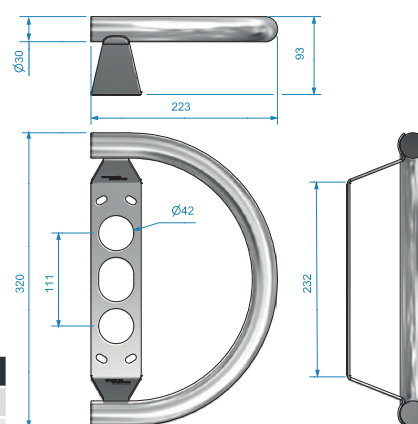

SLUG_{by}

ROCCA[®]

SLUG DRAGHANDTAG
- omfamnande handtag för dörren

SLUG by ROCA

SLUG-familjen rostfria draghandtag

- Enkelt montage
- Ingen håltagning eller åverkan på dörrbladet krävs vid montage
- Helt i borstad eller elektroplerat rostfritt stål
- Allergivänliga och testade mot nickel - NI Safe
- Mönsterskyddad design (RCD #003123694)

Draghandtag | SLUG 17

- Draghandtag med enkelt montage under nödutrymningsbeslag modell 179
- Passar låskista med 50 eller 70 dorn vid montage på standard ytterdörr.

| Art nr | Material | Ytbehandling | Diameter | L = mm |
|--------|--------------------------|---------------|----------|--------|
| 935820 | Rostfritt stål (AISI304) | Elektroplerad | 30 | 320 |
| 935830 | Rostfritt stål (AISI304) | Borstad | 30 | 320 |

Draghandtag | SLUG 15

- Draghandtag med enkelt montage under nödutrymningsbeslag för smalprofil 179 S3, S4 och säkerhetsbehör SCD.
- Symmetriskt urtag vid montage och för smalprofilbehören

| Art nr | Material | Ytbehandling | Diameter | L = mm |
|--------|--------------------------|---------------|----------|--------|
| 935825 | Rostfritt stål (AISI304) | Elektroplerad | 30 | 320 |
| 935845 | Rostfritt stål (AISI304) | Borstad | 30 | 320 |

Draghandtag | SLUG 14

- Draghandtag med enkelt montage under cylinderbehör
- Passar samtliga låshus med centrumhålvstånd 111 mm.

| Art nr | Material | Ytbehandling | Diameter | L = mm |
|--------|--------------------------|---------------|----------|--------|
| 935850 | Rostfritt stål (AISI304) | Elektroplerad | 30 | 320 |
| 935855 | Rostfritt stål (AISI304) | Borstad | 30 | 320 |