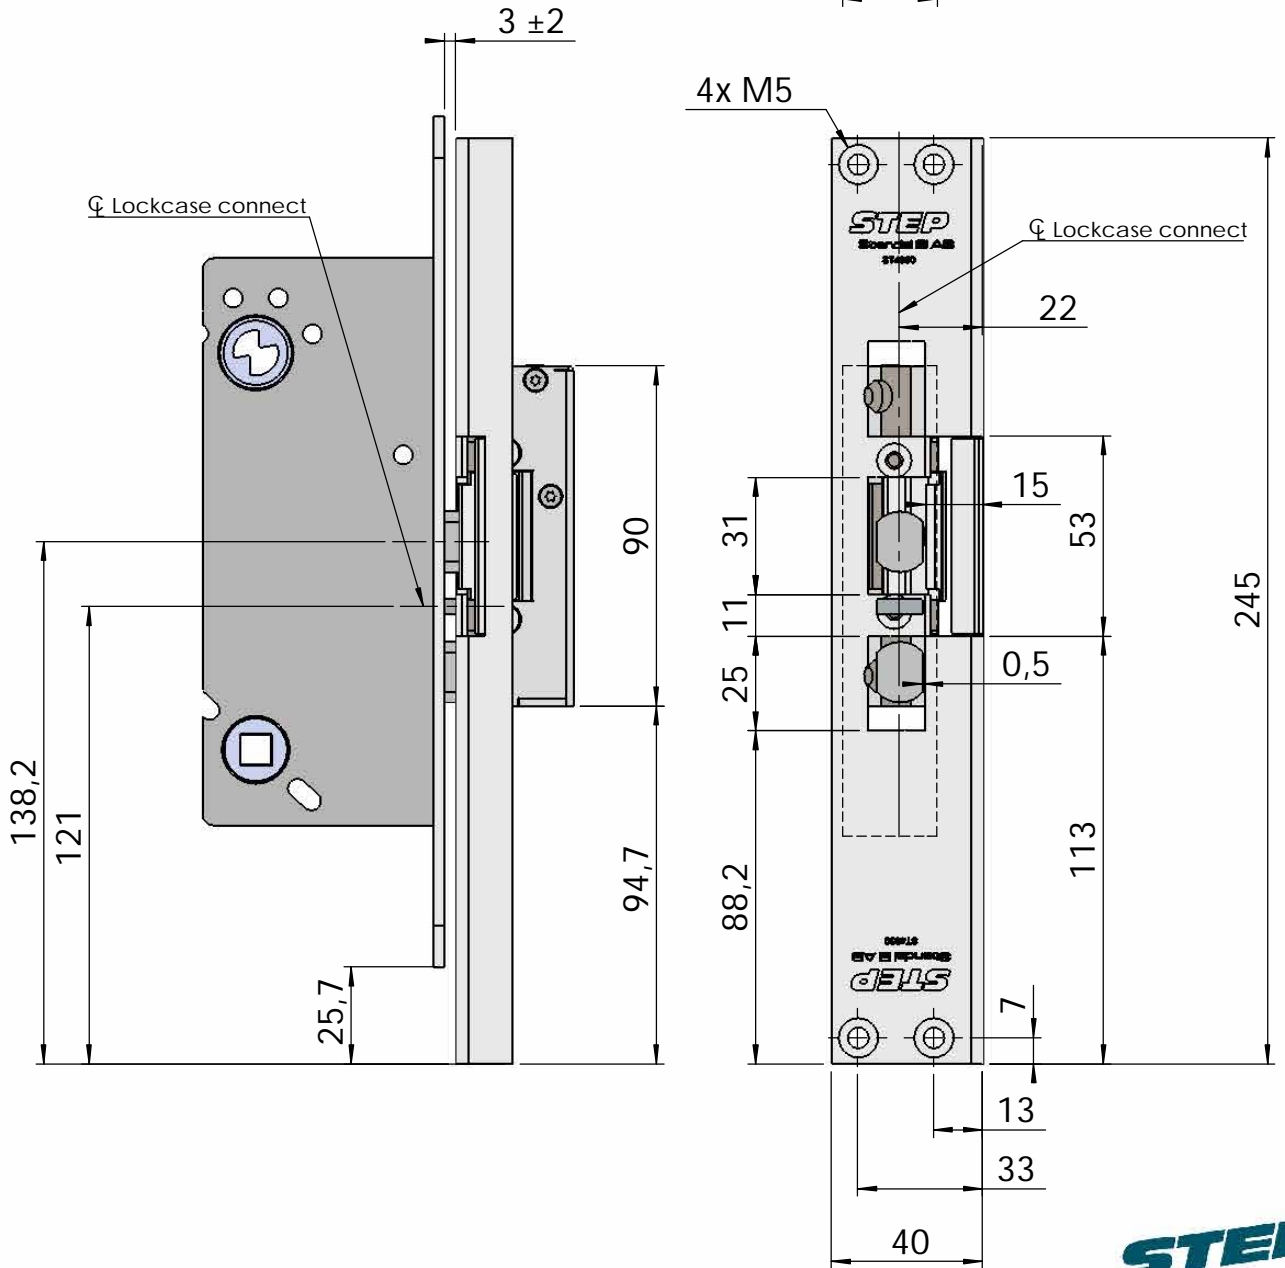

# Montering för Connect

ST4050 för vänsterhängd dörr ersätter connect till modul  
ST4050 för högerhängd dörr ersätter modul till connect

Owner

Stendals EI AB

Title/Description

STEP 40 med plan stolpe plös 15mm  
Montering för Connect

Drawing no.

ST4050

Scale

1:2