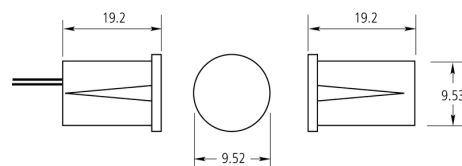

Produktblad

DC120

Infällda magnetkontakt - Kort modell med klämflänsar, långt arbetsavst

Standardprestanda

- Omfattande produktserie
- Överlägsen kvalitet
- Enkla att installera
- Två meters ledarlängd som standard
- Försedda med sabotageslinga
- Kan på beställning levereras med önskat inbyggt motstånd

DC120

Infällda magnetkontakt - Kort modell med klämflänsar, långt arbetsavst

Tekniska data

Arbetsavstånd (max)	18 mm
Anslutningstyp	2,5 m lång 4-ledare
Funktion i drift	Normalt sluten
Mått	
Kontaktindel	Ø 9 x 19 mm (L)
Magnet	Ø 9 x 19 mm (L)
Hus	-
Färg	Beige

Order data

Artikelnummer	Beskrivning
DC120	Infälld magnetkontakt - Kort modell/klämflänsar, långt arb.avstånd